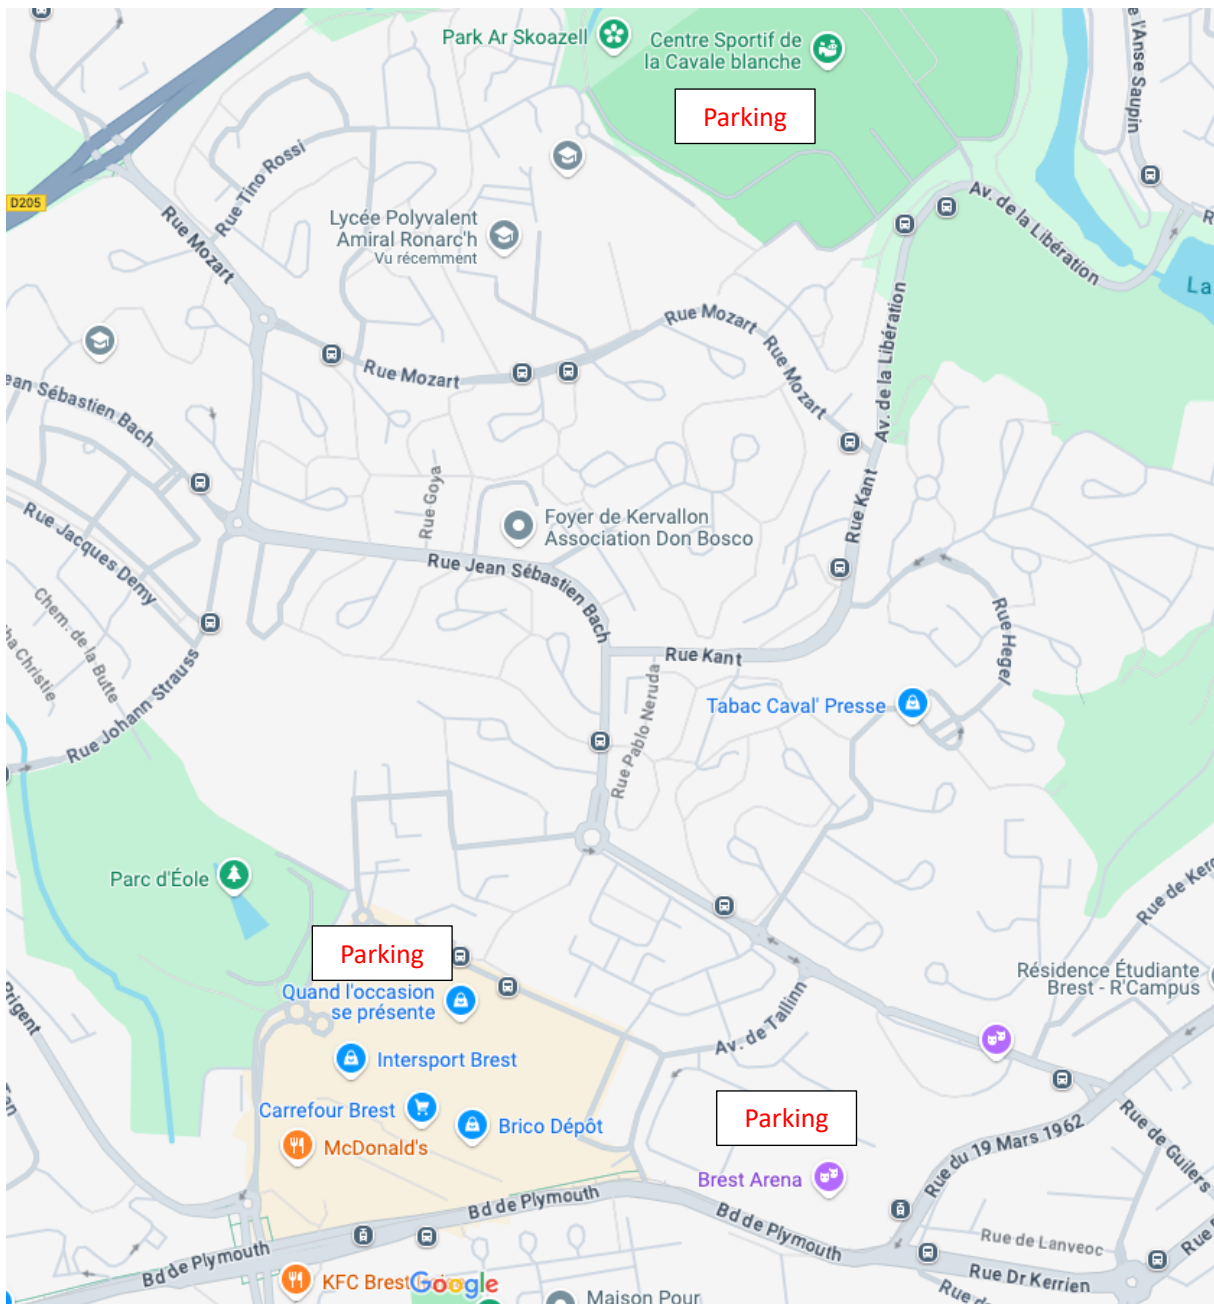

Plan d'accès au forum Trajectoires : Lycée Amiral Ronarc'h

Pour venir en transport en commun :
Ligne 4 et ligne 10 Arrêt Amiral Ronarc'h

Les places de parking étant
limitées près du site, nous vous
invitons à privilégier le
covoiturage ou les transports en
commun